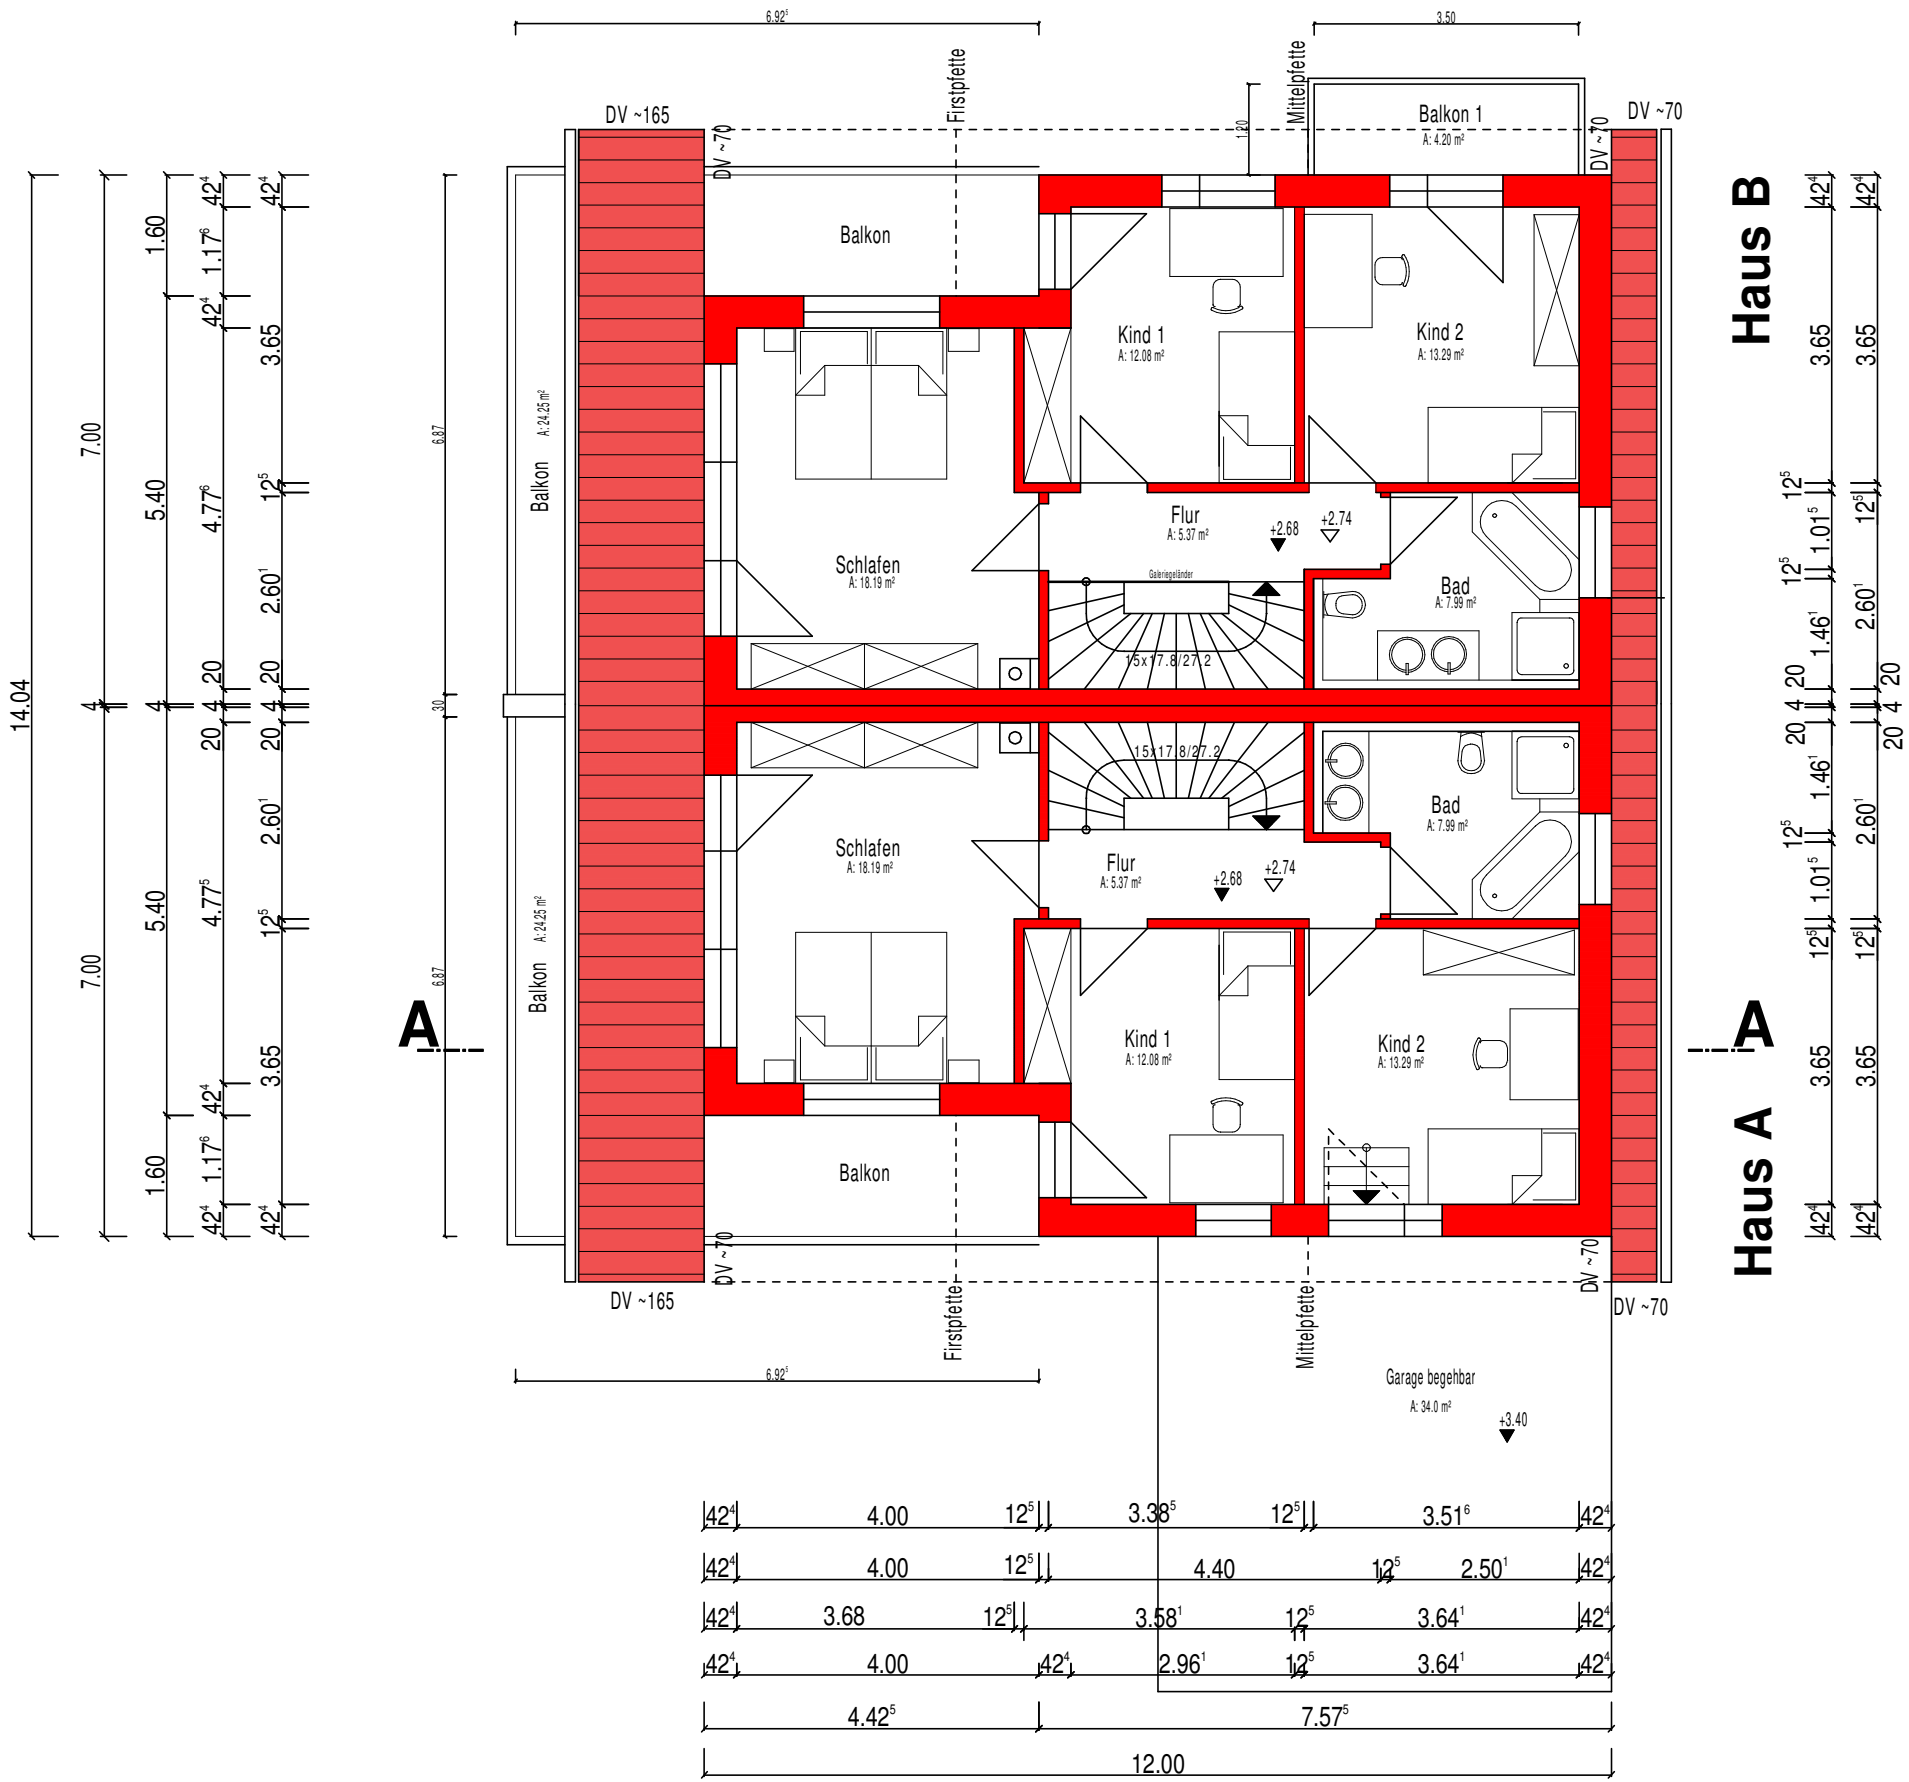

Zufahrt Garage Haus B

- Legende:
- Mauerwerk
 - Beton
 - Frostschürze
 - Holzsystembau

Ludwig - Geiger - Strasse

Fussweg

DACHGESCHOSS

BAUGESUCH

BERNHARD Holzsystembau GmbH

Campimontweg 8
87474 Buchenberg