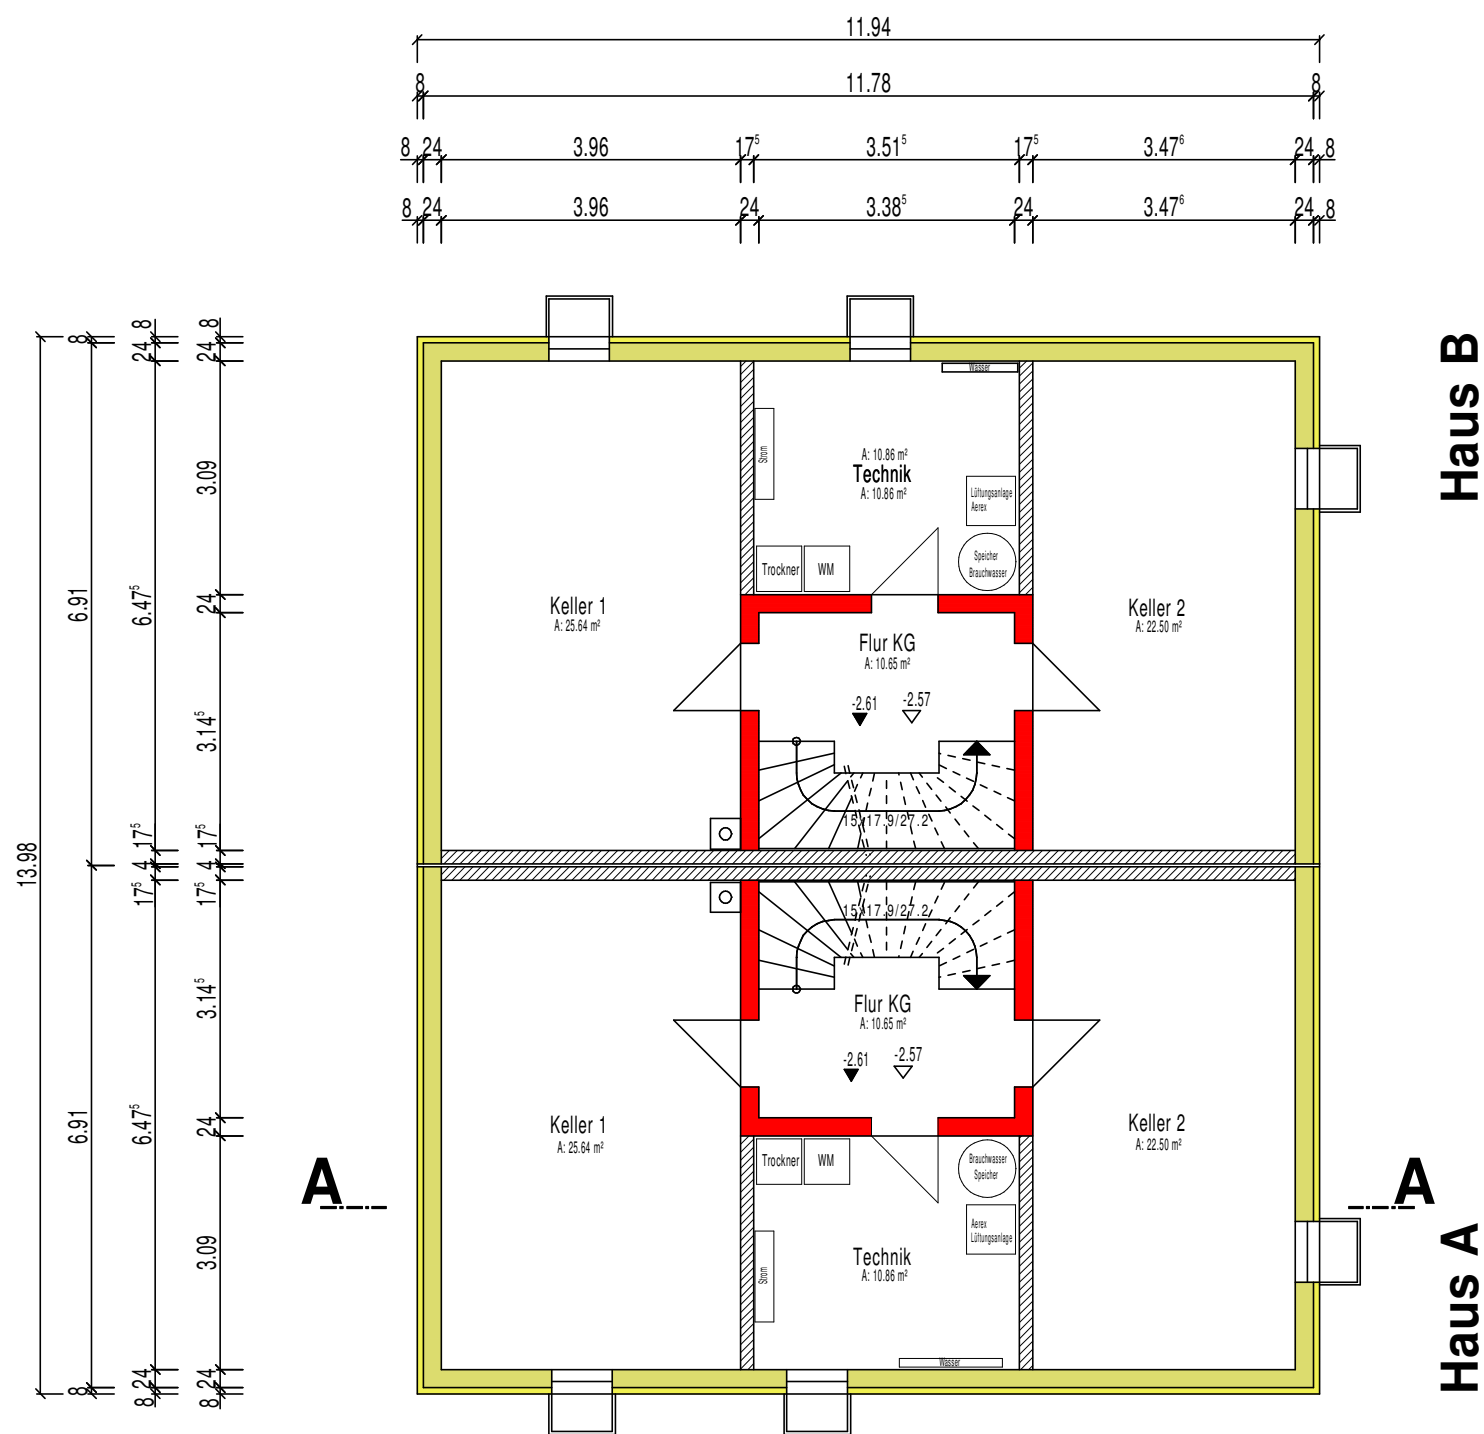

ANSICHT NORD-WEST, NORD-OST

M 1:100 Datum: 23.09.2007

Pl.Nr. A2 gez. M.M

Bauherr

Planverfasser

KELLERGESCHOSS

- Legende:
- Mauerwerk
 - Beton
 - Frostschürze
 - Holzsystembau

BAUGESUCH