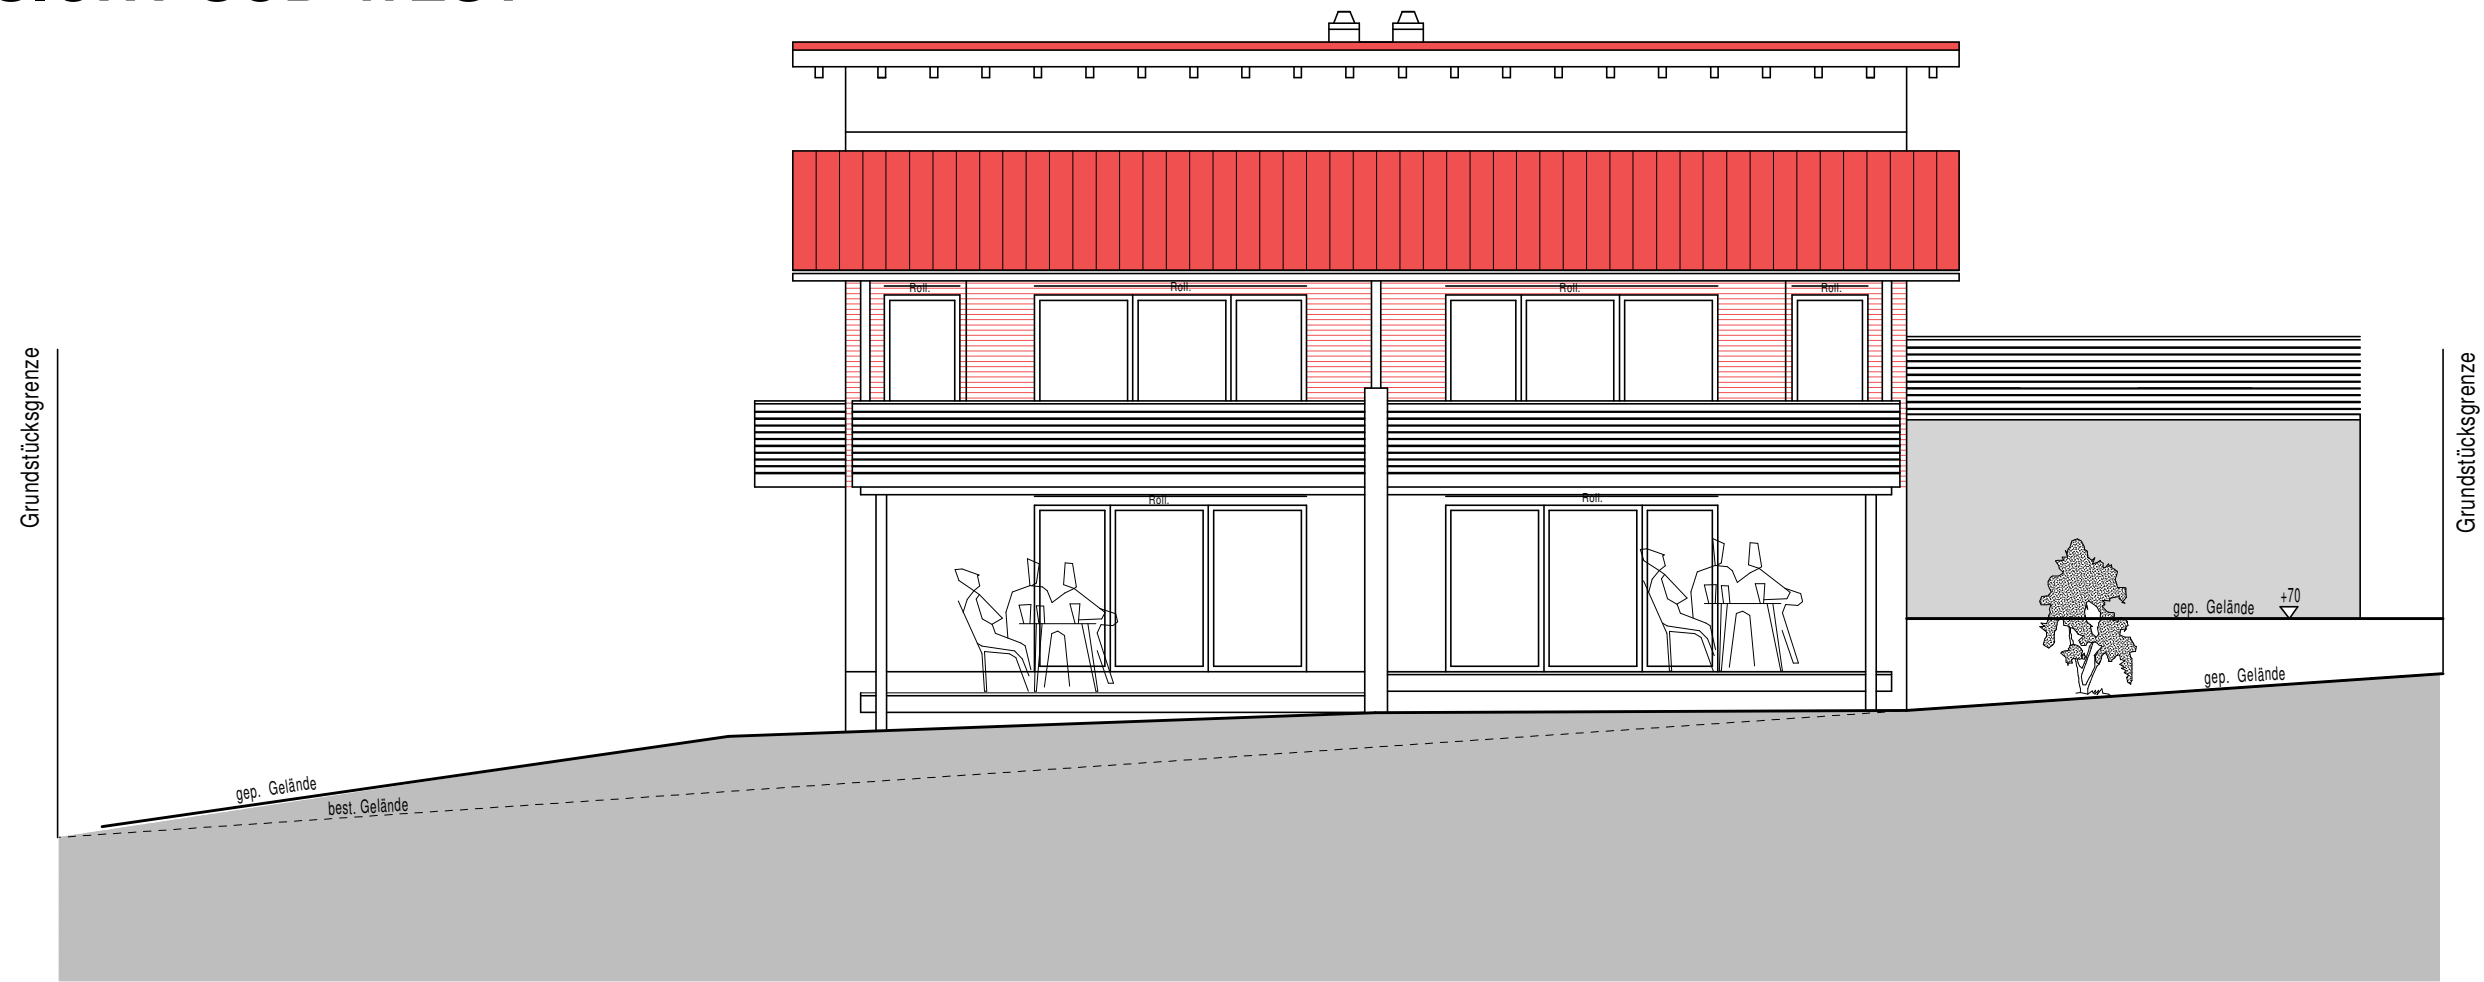

ANSICHT NORD-OST

ANSICHT NORD-WEST

BAUGESUCH

BERNHARD
Holzsystembau GmbH

Campimontweg 8
87474 Buchenberg

Bauvorhaben: Neubau eines Doppelhauses mit Garagen
in Passivhausbauweise

Bauherr: Franz Bernhard
Zimmerermeister und Bauträger
Campimontweg 8 87474 Buchenberg

Zufahrt Garage Haus B

- Legende:
- Mauerwerk
 - Beton
 - Frostschürze
 - Holzsystembau

Ludwig - Geiger - Strasse

Fussweg

DACHGESCHOSS

BAUGESUCH

BERNHARD Holzsystembau GmbH

Campimontweg 8
87474 Buchenberg

Bauvorhaben: Neubau eines Doppelhauses mit Garagen in Passivhausbauweise

Bauherr: Franz Bernhard
Zimmerermeister und Bauträger
Campimontweg 8 87474 Buchenberg

DACHGESCHOSS

M 1:100 Datum: 23.09.2007
Pl.Nr. D1 gez. M.M

Bauherr Planverfasser

ANSICHT SÜD-WEST

ANSICHT SÜD-OST

BAUGESUCH

**BERNHARD
Holzsystembau GmbH**

Campimontweg 8
87474 Buchenberg

Bauvorhaben: Neubau eines Doppelhauses mit Garagen
in Passivhausbauweise

Bauherr: Franz Bernhard
Zimmerermeister und Bauträger
Campimontweg 8 87474 Buchenberg