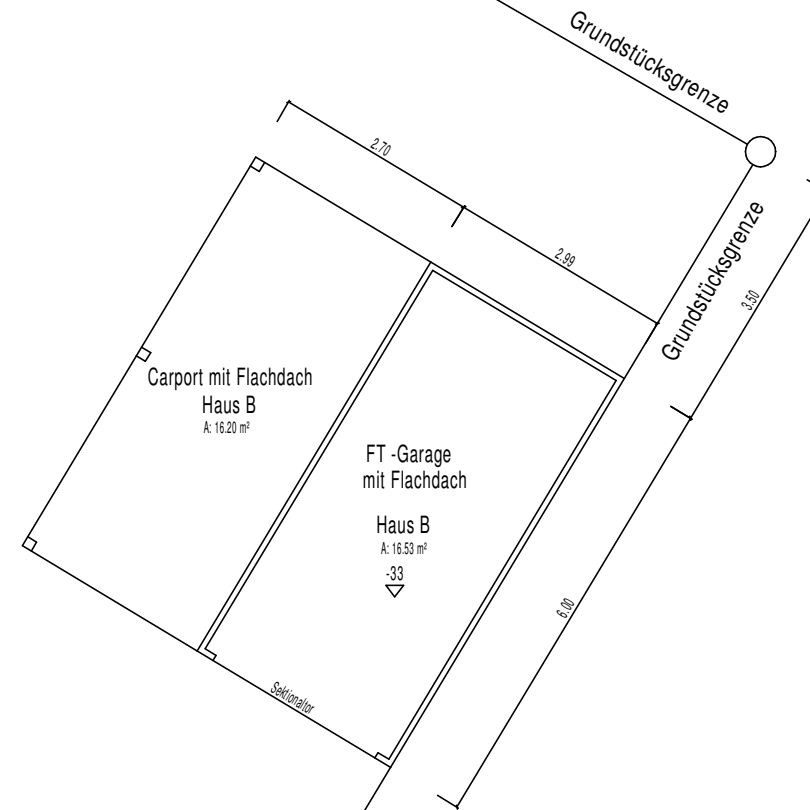

Zufahrt Garage Haus B

- Legende:
- Mauerwerk
 - Beton
 - Frostschürze
 - Holzsystembau

Ludwig - Geiger - Strasse

Fussweg

DACHGESCHOSS

BAUGESUCH

BERNHARD Holzsystembau GmbH

Campimontweg 8
87474 Buchenberg