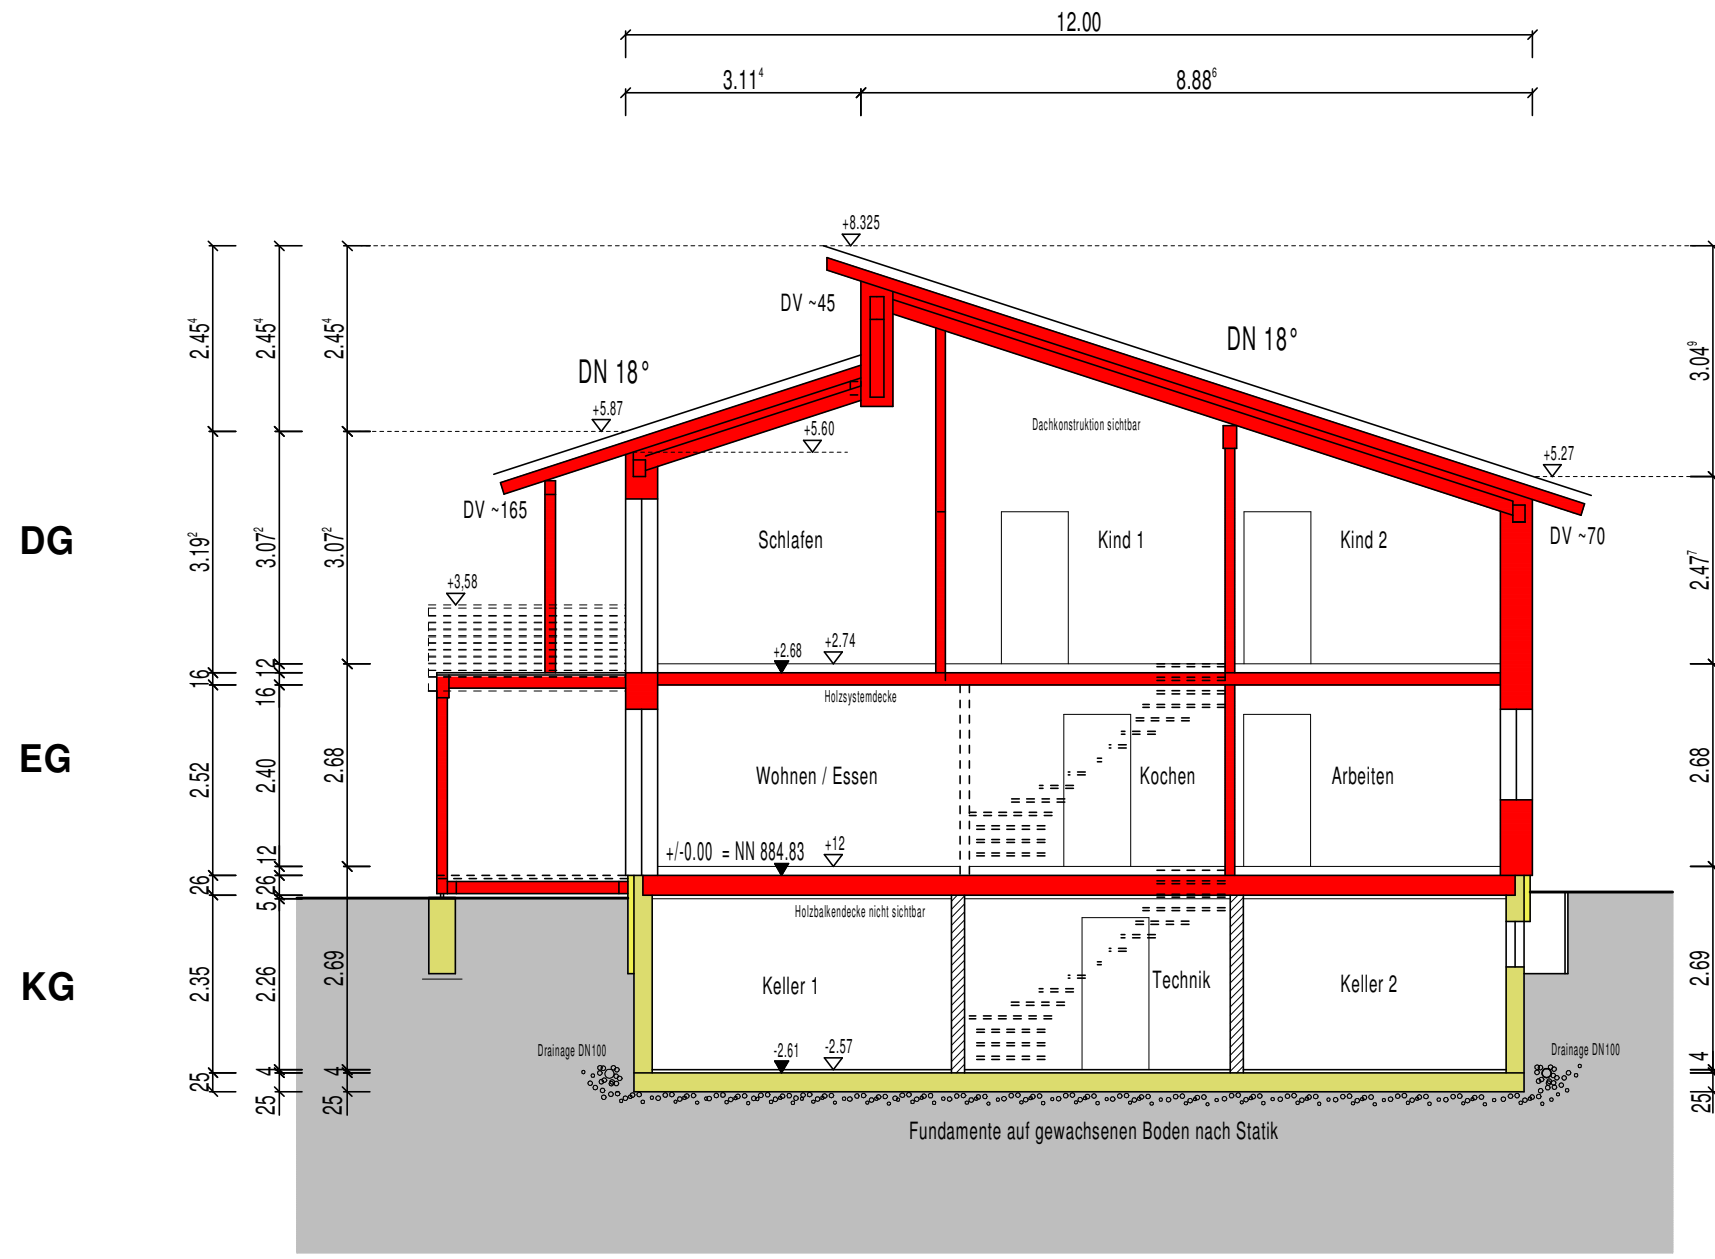

Bauherr Planverfasser

ANSICHT SÜD-WEST

ANSICHT SÜD-OST

BAUGESUCH

**BERNHARD
Holzsystembau GmbH**

Campimontweg 8
87474 Buchenberg

Bauvorhaben: Neubau eines Doppelhauses mit Garagen
in Passivhausbauweise

Bauherr: Franz Bernhard
Zimmerermeister und Bauträger
Campimontweg 8 87474 Buchenberg

ANSICHT SÜD-WEST, SÜD-OST

M 1:100 Datum: 23.09.2007

Pl.Nr. A1 gez. M.M

Bauherr

Planverfasser

SCHNITT A - A

- Legende:
-  Mauerwerk
 -  Beton
 -  Frostschürze
 -  Holzsystembau

BAUGESUCH