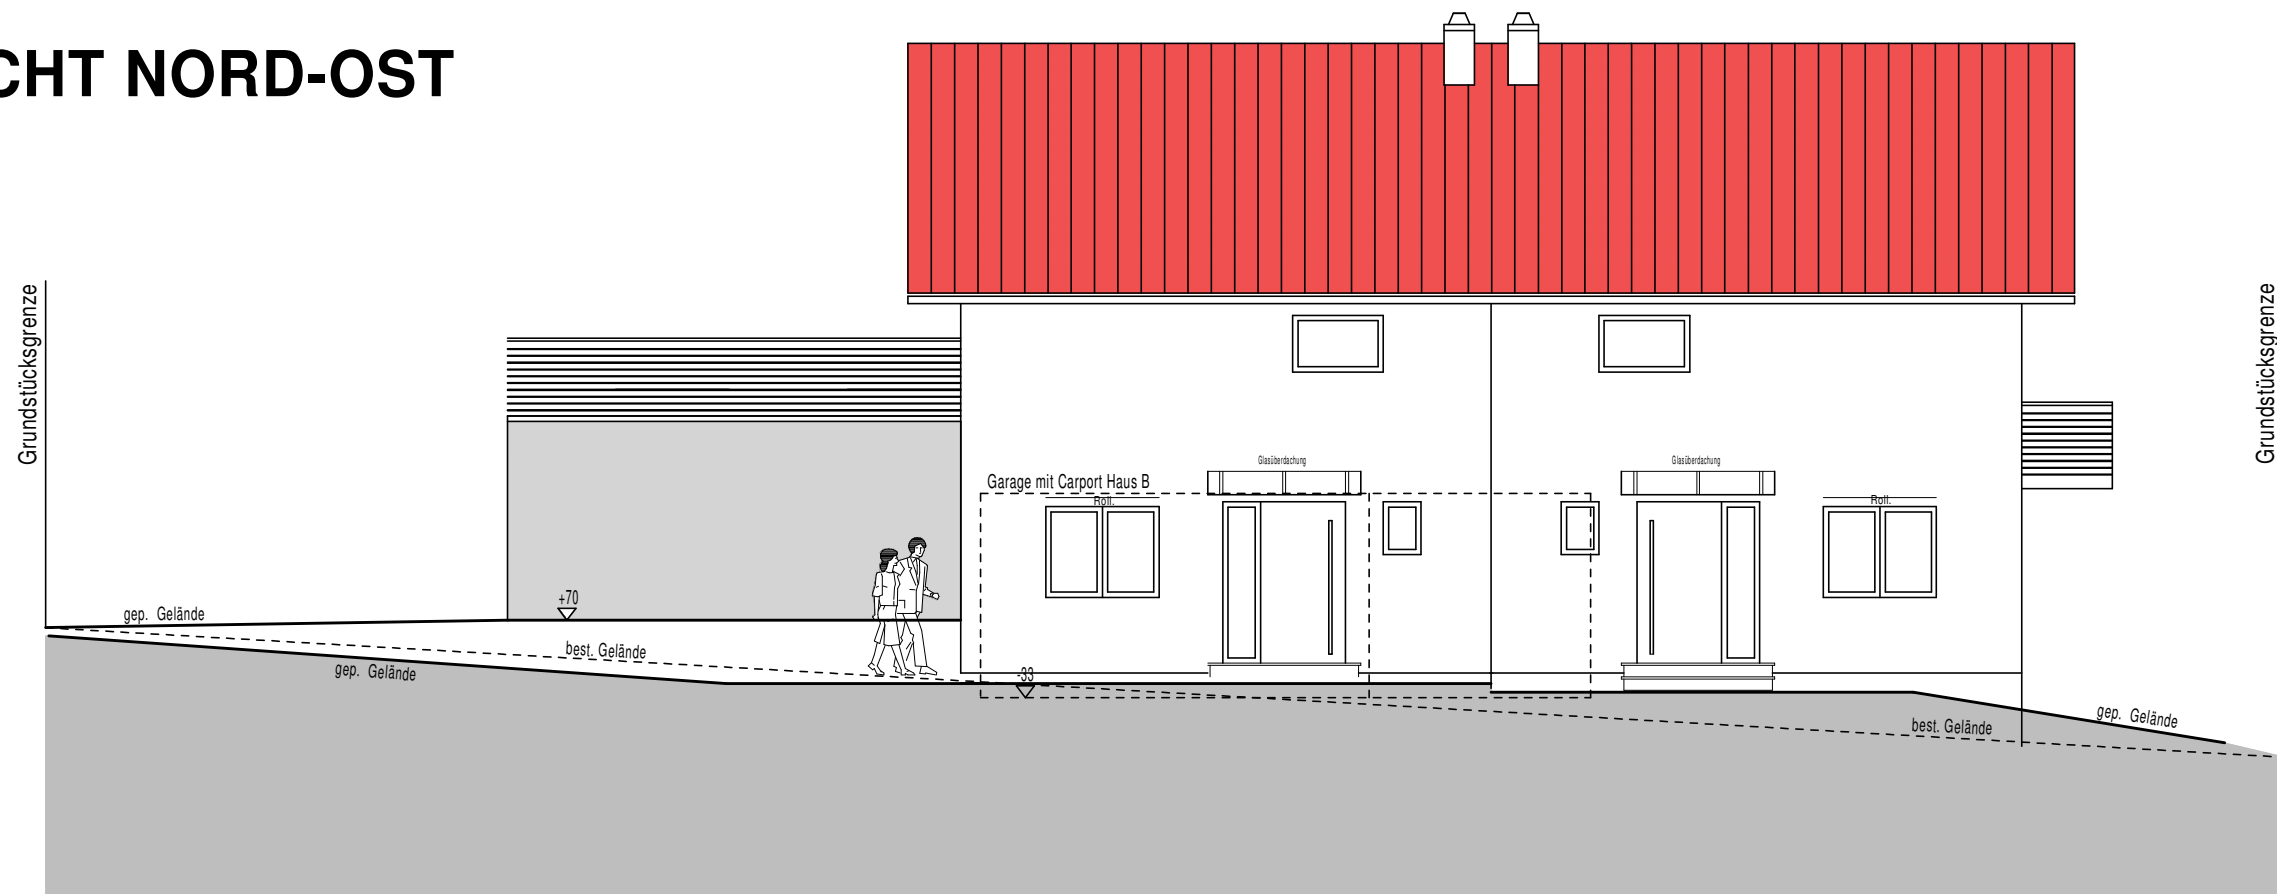

ANSICHT NORD-OST

ANSICHT NORD-WEST

BAUGESUCH

BERNHARD
Holzsystembau GmbH

Campimontweg 8
87474 Buchenberg

Bauvorhaben: Neubau eines Doppelhauses mit Garagen
in Passivhausbauweise

Bauherr: Franz Bernhard
Zimmerermeister und Bauträger
Campimontweg 8 87474 Buchenberg

ANSICHT NORD-WEST, NORD-OST

M 1:100 Datum: 23.09.2007

Pl.Nr. A2 gez. M.M

Bauherr

Planverfasser

KELLERGESCHOSS

- Legende:
- Mauerwerk
 - Beton
 - Frostschürze
 - Holzsystembau

BAUGESUCH

BERNHARD
Holzsystembau GmbH

Campimontweg 8
87474 Buchenberg

Bauvorhaben: Neubau eines Doppelhauses mit Garagen
in Passivhausbauweise

Bauherr: Franz Bernhard
Zimmerermeister und Bauträger
Campimontweg 8 87474 Buchenberg

KELLERGESCHOSS

M 1:100 Datum: 23.09.2007
Pl.Nr. K1 gez. M.M

Bauherr Planverfasser

ERDGESCHOSS

BAUGESUCH

BERNHARD Holzsystembau GmbH

Campimontweg 8
87474 Buchenberg

Bauvorhaben: Neubau eines Doppelhauses mit Garagen
in Passivhausbauweise