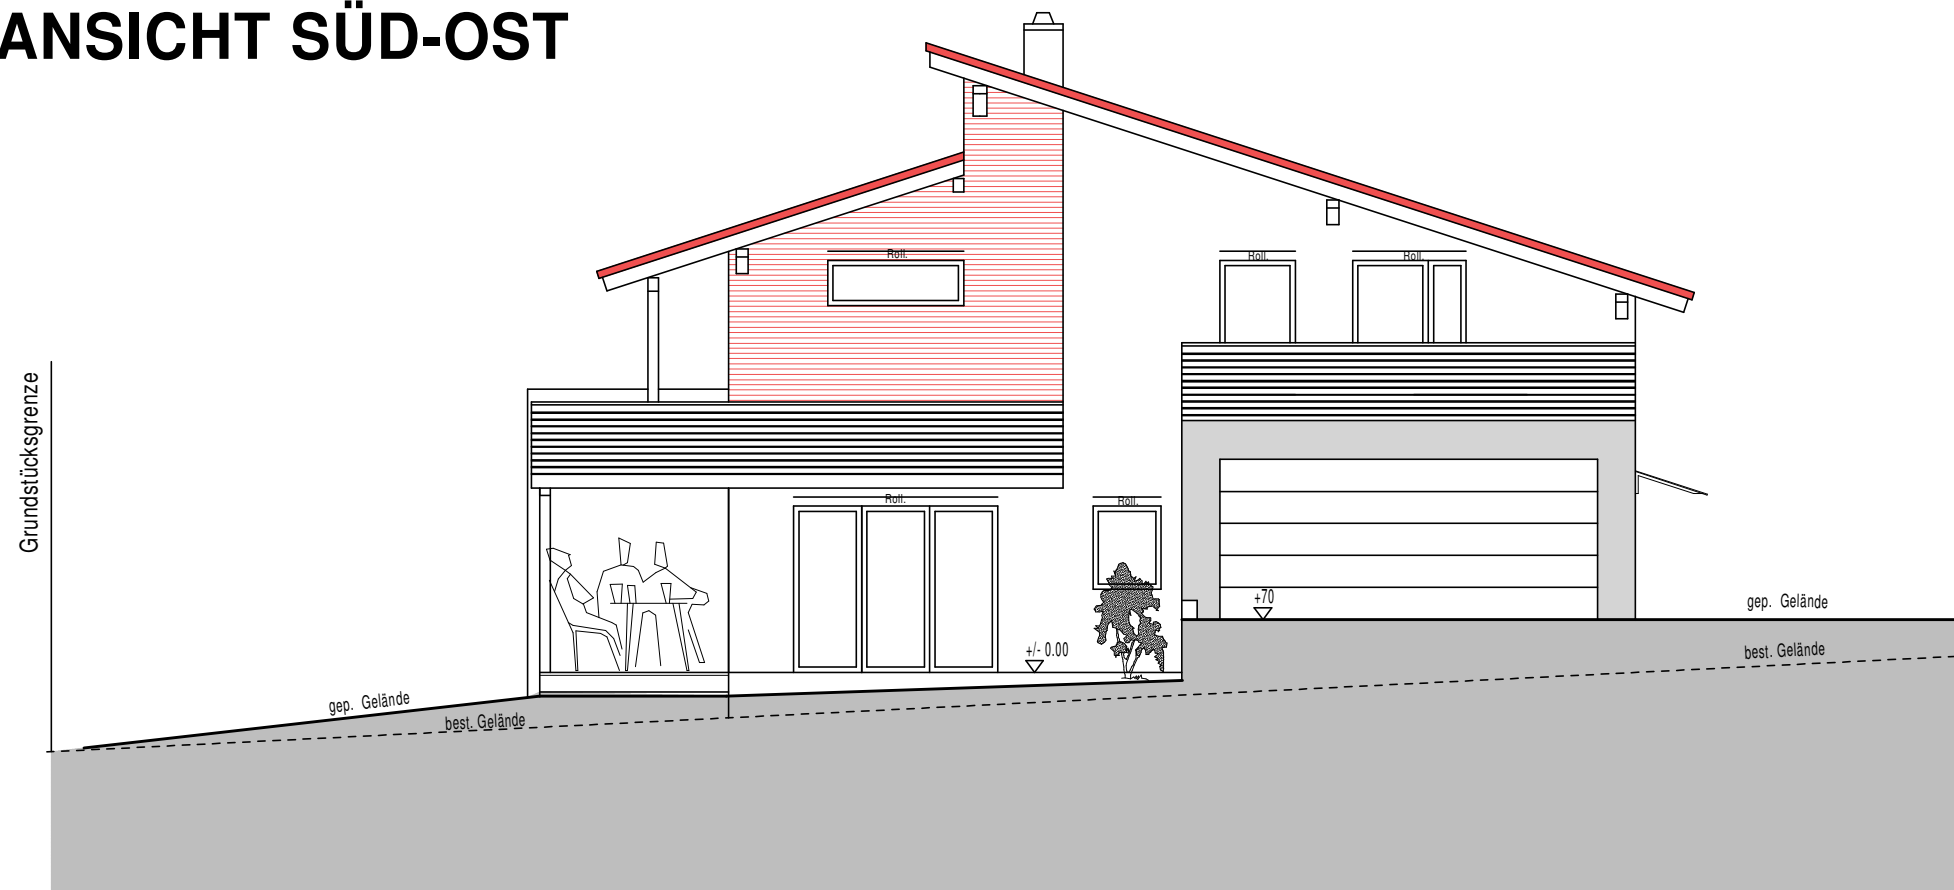

ANSICHT NORD-OST

ANSICHT NORD-WEST

BAUGESUCH

BERNHARD
Holzsystembau GmbH

Campimontweg 8
87474 Buchenberg

Bauvorhaben: Neubau eines Doppelhauses mit Garagen
in Passivhausbauweise

Bauherr: Franz Bernhard
Zimmerermeister und Bauträger
Campimontweg 8 87474 Buchenberg

Zufahrt Garage Haus B

- Legende:
- Mauerwerk
 - Beton
 - Frostschürze
 - Holzsystembau

Ludwig - Geiger - Strasse

Fussweg

DACHGESCHOSS

BAUGESUCH

BERNHARD Holzsystembau GmbH

Campimontweg 8
87474 Buchenberg

Bauvorhaben: Neubau eines Doppelhauses mit Garagen in Passivhausbauweise

Bauherr: Franz Bernhard
Zimmerermeister und Bauträger
Campimontweg 8 87474 Buchenberg

DACHGESCHOSS

M 1:100 Datum: 23.09.2007
Pl.Nr. D1 gez. M.M

Bauherr Planverfasser

ANSICHT SÜD-WEST

ANSICHT SÜD-OST

BAUGESUCH

**BERNHARD
Holzsystembau GmbH**

Campimontweg 8
87474 Buchenberg

Bauvorhaben: Neubau eines Doppelhauses mit Garagen
in Passivhausbauweise

Bauherr: Franz Bernhard
Zimmerermeister und Bauträger
Campimontweg 8 87474 Buchenberg