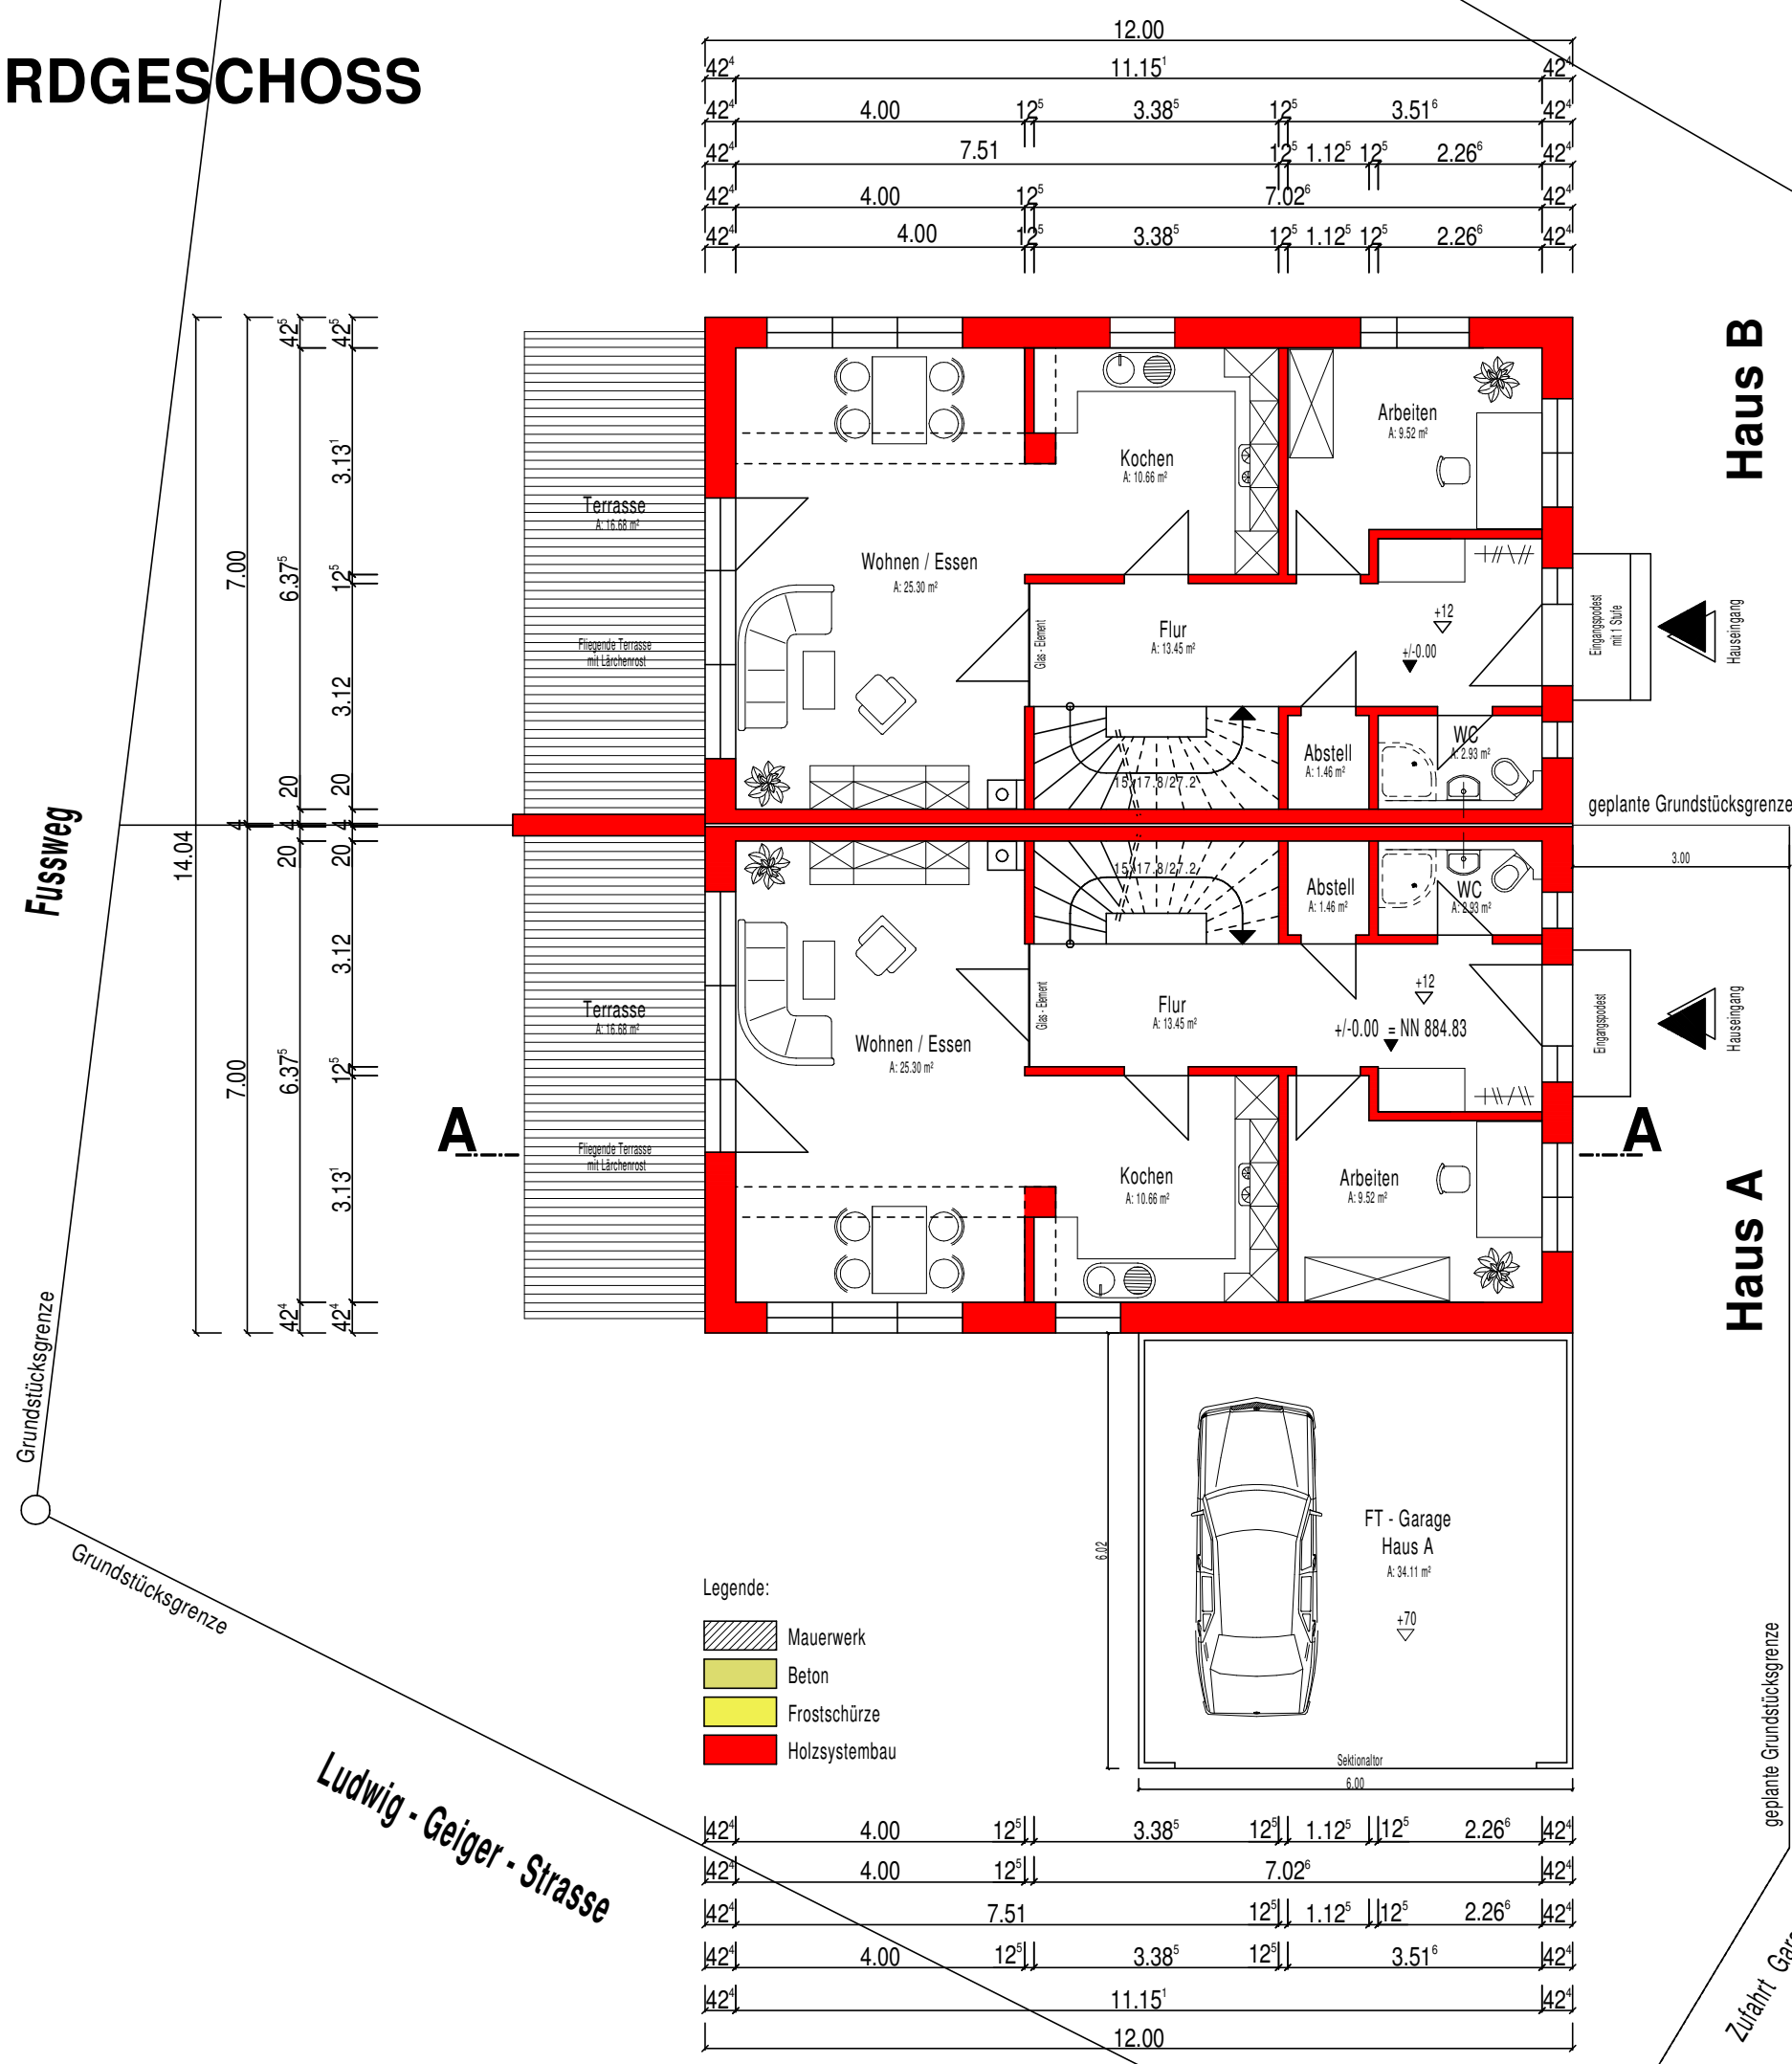

ERDGESCHOSS

BAUGESUCH

BERNHARD Holzsystembau GmbH

Campimontweg 8
87474 Buchenberg

Bauvorhaben: Neubau eines Doppelhauses mit Garagen
in Passivhausbauweise

Bauherr: Franz Bernhard
Zimmerermeister und Bauträger
Campimontweg 8 87474 Buchenberg

ERDGESCHOSS

M 1:100 Datum: 23.09.2007

Pl.Nr. E1 gez. M.M

Bauherr: ..... Planverfasser: .....