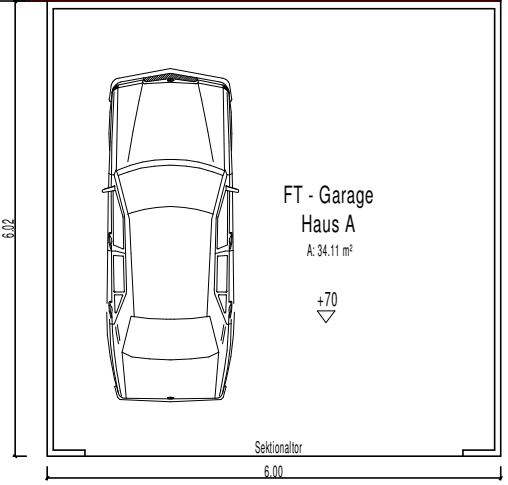

1. Legende:
2. Mauerwerk
   - Beton
   - Frostschürze
   - Holzsystembau